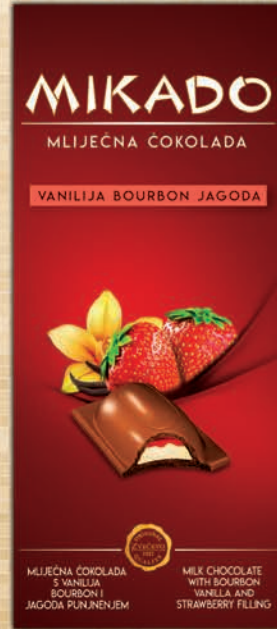

Broj kartona	210	EUR PALETA
Komada	4620	
Visina (mm)	1230	
Bruto (g)	399000	
Neto (g)	346500	

MIKADO

MLIJEČNE ČOKOLADE

**BIJELA
ČOKOLADA**
80 g

**LJEŠNJAK
BADEM
GROŽDICE**
80 g

**VANILIJA
BOURBON
JAGODA**
100 g